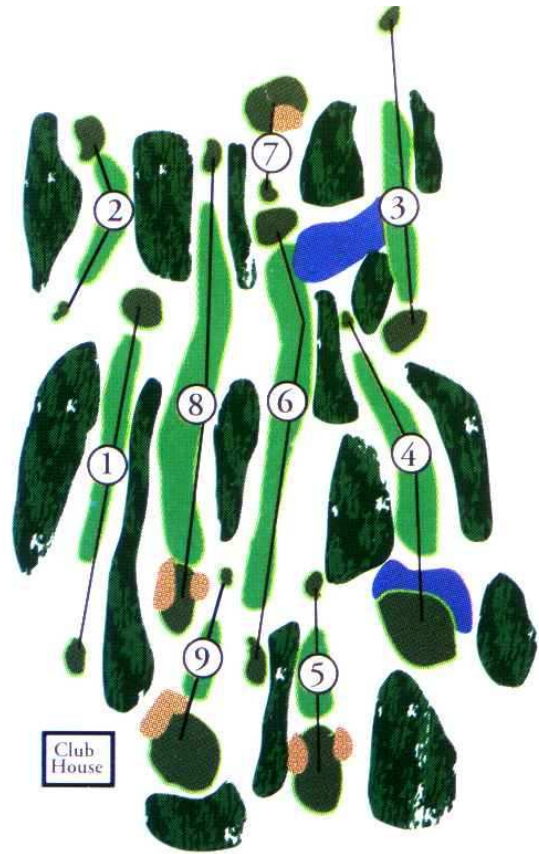

Royal Oak Course

Royal Oak Golf Club

Blue / White Course

Rating 67.8 / 66.0
Slope 114 / 110

Red Course

Rating 68.4
Slope 107

Blue Tees	White Tees	Par	Hcp	H O L E	Hcp	Par	Front Tees
342	326	4	17	1	13	4	311
355	337	4	7	2	15	4	319
416	402	4	1	3	3	4	360
328	307	4	9	4	11	4	286
194	165	3	11	5	7	3	149
516	469	5	5	6	1	5	400
160	142	3	13	7	9	3	124
483	464	5	15	8	5	5	445
214	198	3	3	9	17	4	182
3008	2810	35		Total		36	2576